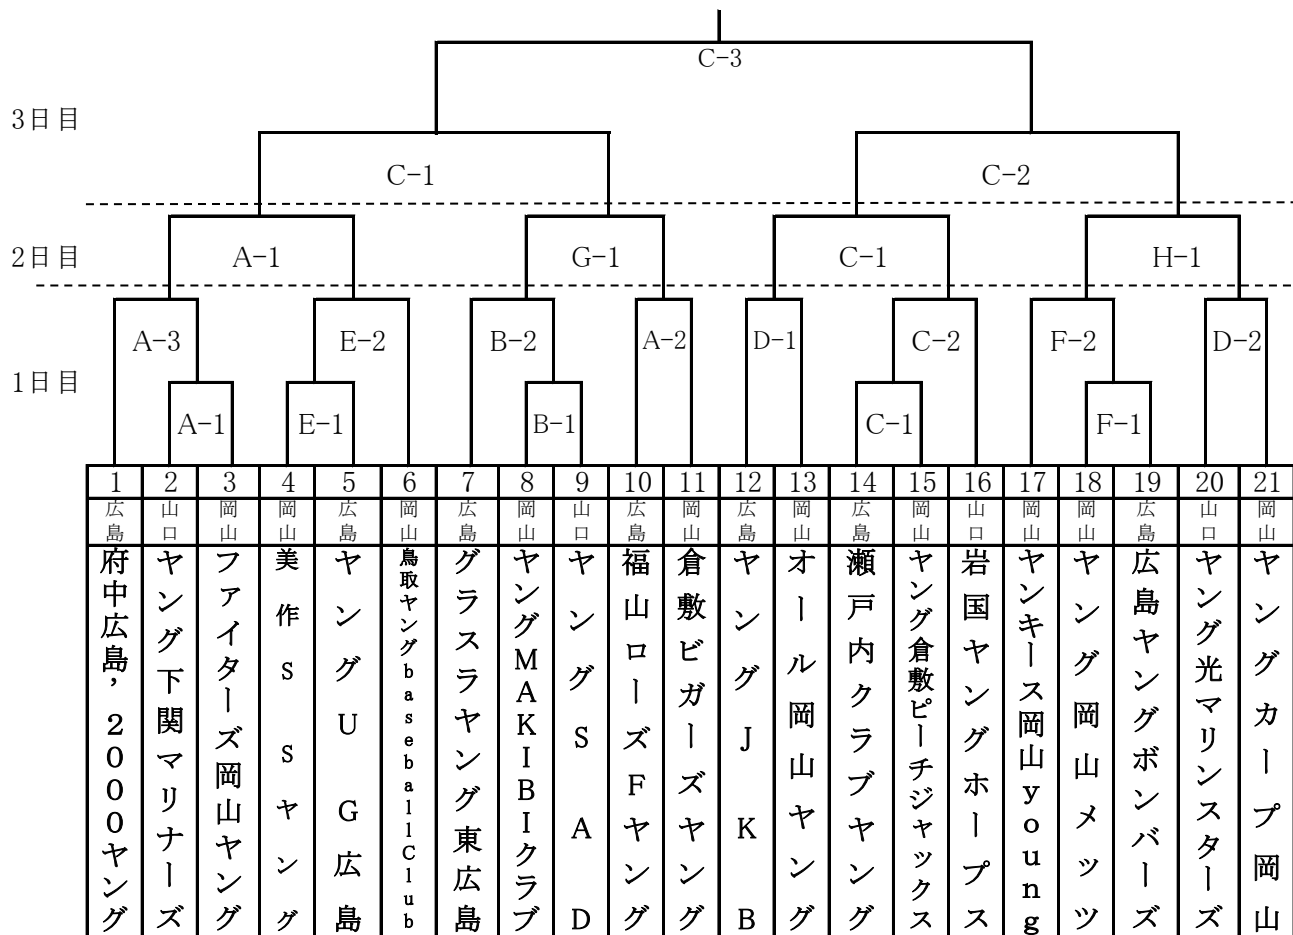

# 第32回ヤングリーグ中国秋季大会

1日目 (シートノックなし)

	球場名	第1試合	第2試合	第3試合	備考
A	瀬野川公園野球場	開始予定 9:30	終了30分後	終了30分後	
B	御建(みたて)公園野球場	開始予定 10:30	終了40分後		
C	絆スタジアム	開始予定 11:30	終了40分後		愛宕スポーツコンプレックス野球場
D	周東用田グラウンド	開始予定 11:40	終了40分後		
E	旭公園野球場	開始予定 11:40	終了40分後		
F	瑞穂球場	開始予定 11:40	終了40分後		

2日目 (シートノックあり)

	球場名	第1試合	第2試合	第3試合	備考
A	瀬野川公園野球場	開始予定 9:30			
C	絆スタジアム	開始予定 9:30			
G	東広島アクアスタジアム	開始予定 9:30			
H	Kumahira Baseball Stadium	開始予定 9:30			千代田運動公園野球場
I	三和(みわ)総合運動公園野球場				交流戦

3日目 (シートノックあり)

	球場名	準決第1試合	準決第2試合	決勝戦	備考
C	絆スタジアム	開始予定9:00	終了40分後	終了40分後	
J	海田総合公園野球場				交流戦